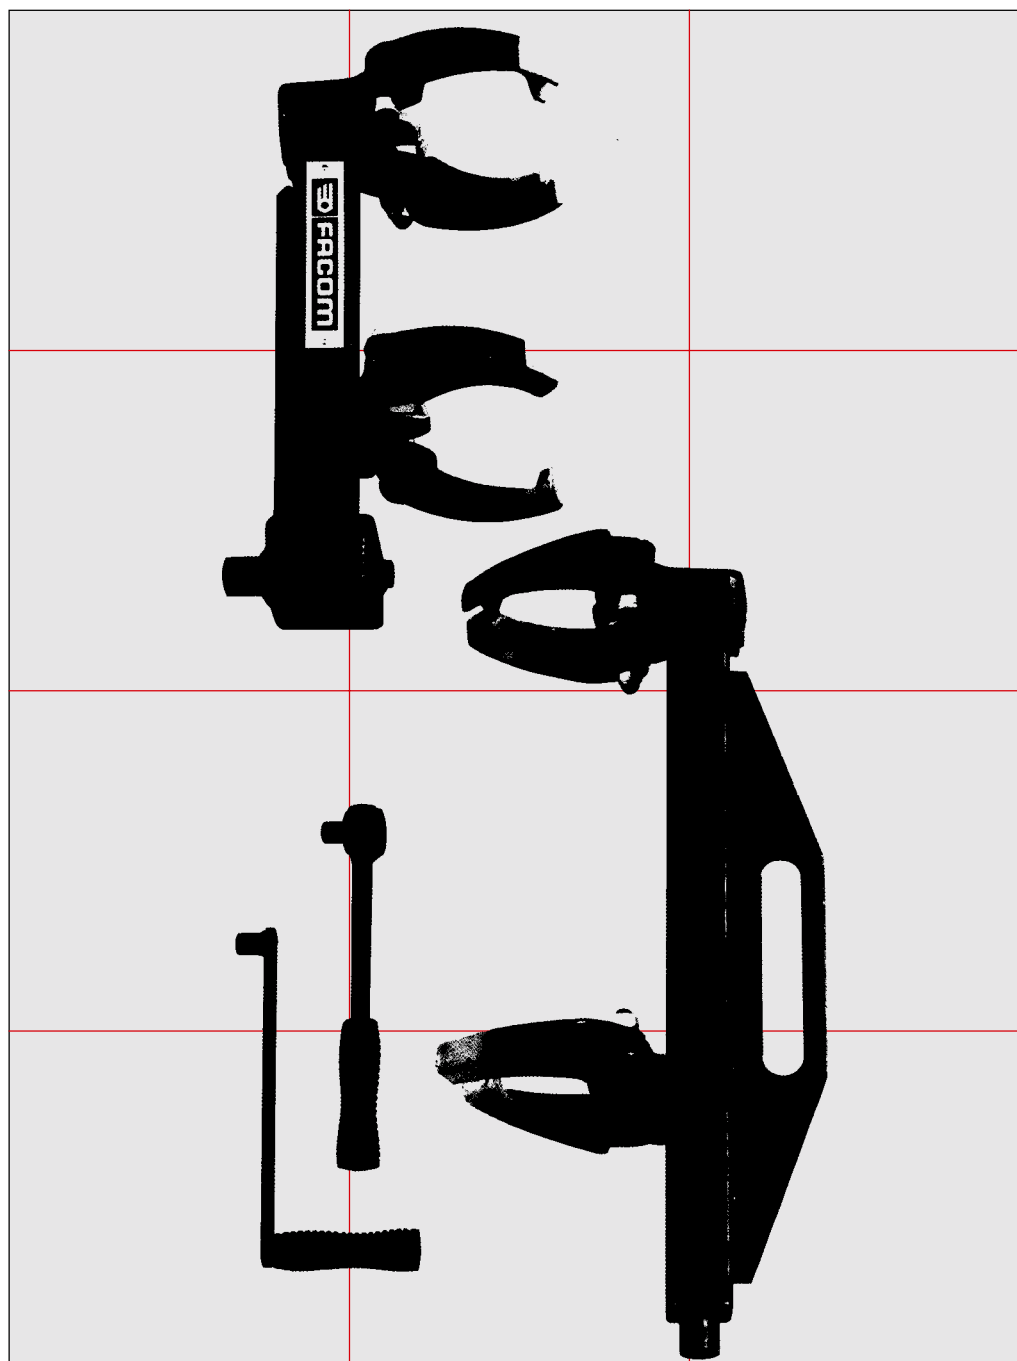

U.77 - U.78

■ **Compresseur et démonte ressorts de suspension Mac-Pherson**

■ **Mac-Pherson strut Spring compressor removal**

■ **Federbeinspanner Demontage der Mac-Pherson feder**

■ **Mac-Pherson veerspanner Demonteren van de veer**