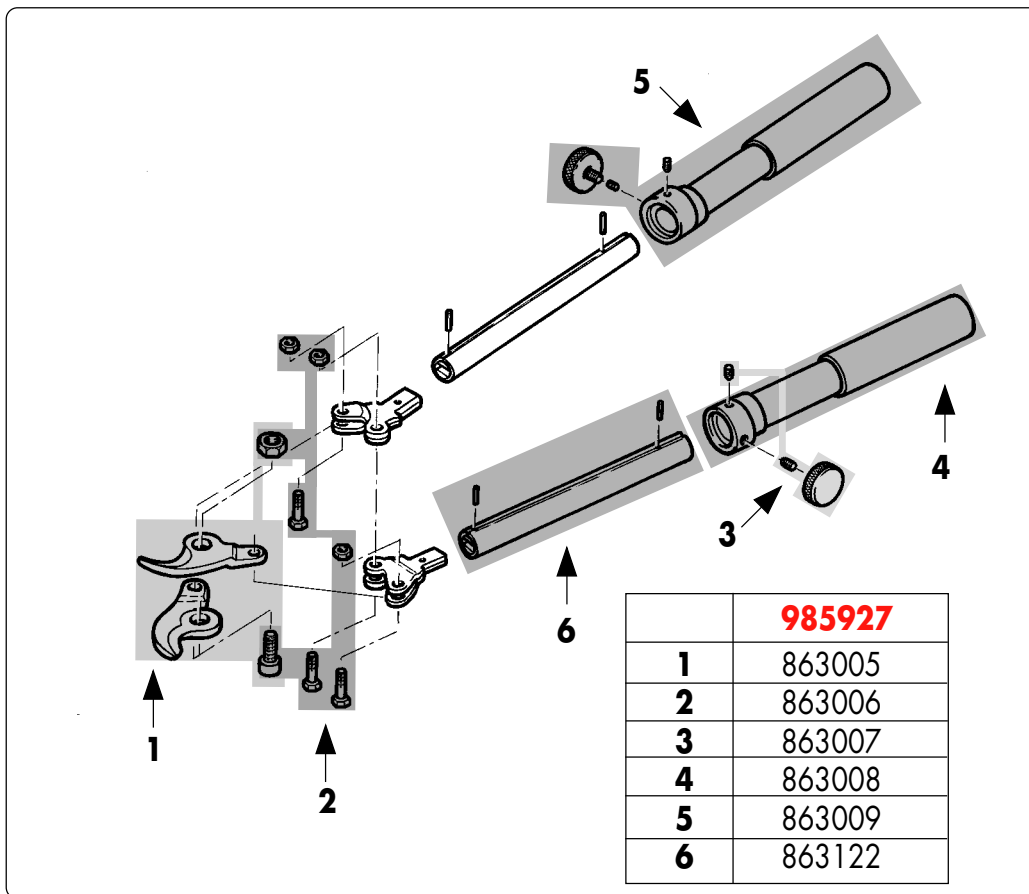

Pièces détachées
Spare parts
Ersatzteile
Wisselstukken
Piezas de recambios

Pour votre sécurité
For your own safety
Zur eigenen Sicherheit
Voor uw veiligheid
Para su propia seguridad

- Les produits à la marque FACOM ELEC ne sont pas destinés aux travaux sous tension. Pour ces travaux, se référer au programme FACOM ISOLE 1000 V - Norme EN60900.
- FACOM ELEC branded products are not intended for working on live components. For this type of application, refer to the FACOM 1000 V insulated range; Standard EN60900.
- Die Werkzeuge der Sparte FACOM ELEC sind für Arbeiten unter Spannung nicht geeignet. Bei Arbeiten unter Spannung empfiehlt sich das Programm FACOM-1000V ISOLIERT / Norm EN60900.
- De producten onder de merknaam FACOM ELEC uitgebracht, zijn niet bestemd voor het werken bij een spanningsbron. Hiervoor is geschikt het programma FACOM 1000V, norm EN60900.
- Los productos de la marca FACOM ELEC no están destinados a trabajos con voltaje. Para esos trabajos, véase el programa FACOM ISOLE 1000 V - Norma EN60900.

FACOM ELEC