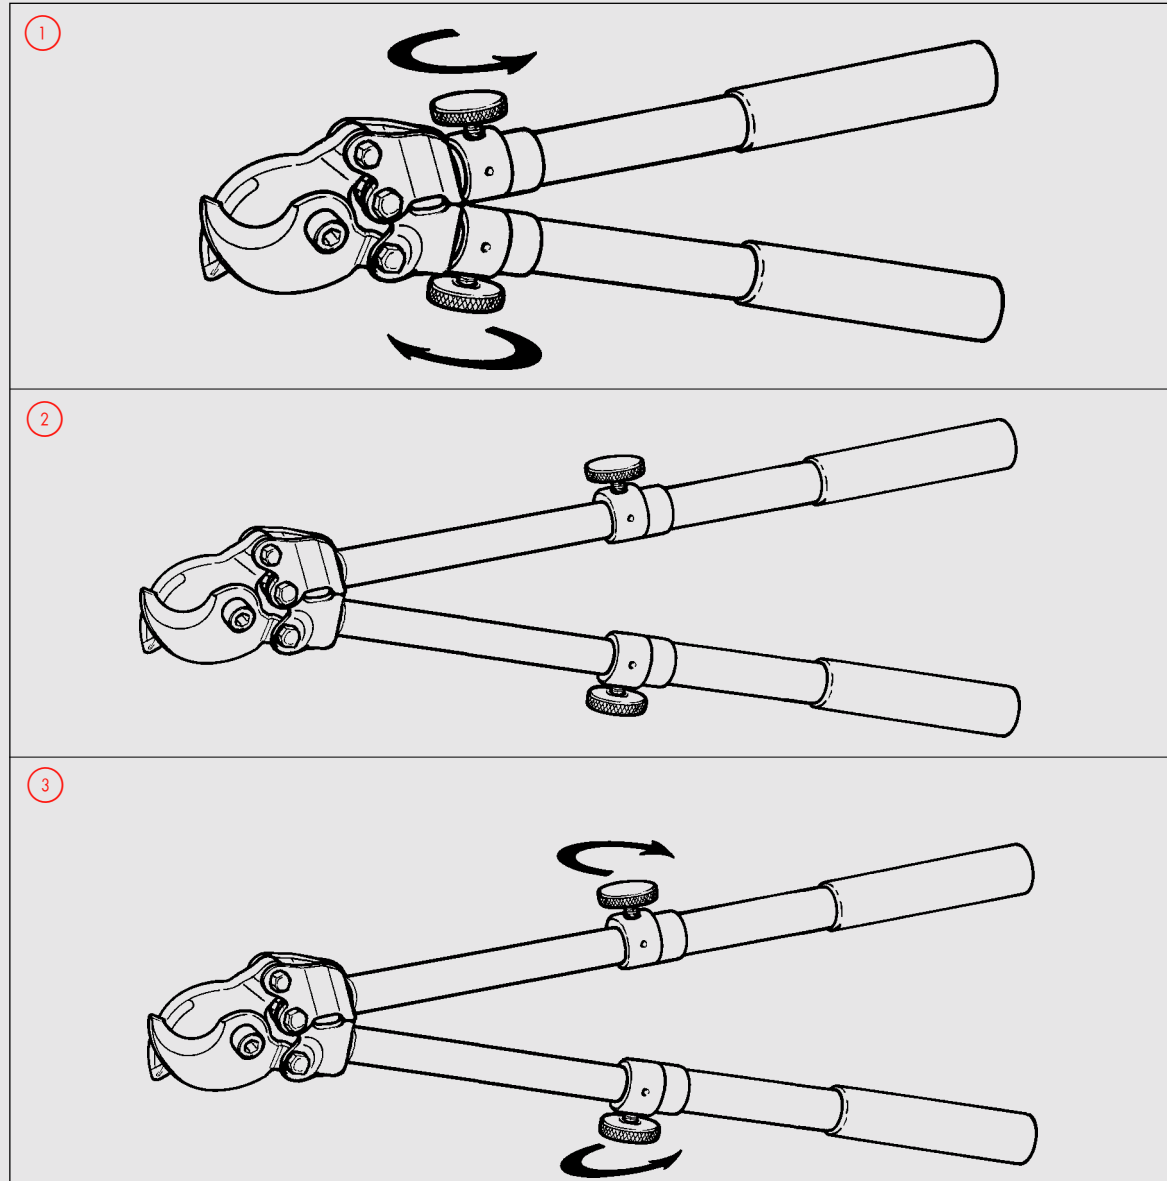

1.400 kg

mini 350 mm
maxi 520 mm

CU H07VR 120 mm²

NYN 150 mm²

CU ø 26 mm maxi

Utilisation
Use
Bedienung
Gebruik
Utilización

BELGIQUE FACOM Belgique S.A./NV
LUXEMBOURG Weihoek 4
1930 Zaventem
BELGIQUE
☎ : (02) 714 09 00
fax: (02) 721 24 11