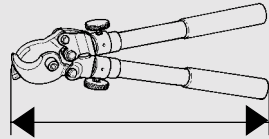

1.400 kg

mini 350 mm
maxi 520 mm

CU H07VR 120 mm²

NYN 150 mm²

CU ø 26 mm maxi

Utilisation
Use
Bedienung
Gebruik
Utilización

BELGIQUE FACOM Belgique S.A./NV
LUXEMBOURG Weihoek 4
1930 Zaventem
BELGIQUE
☎ : (02) 714 09 00
fax: (02) 721 24 11