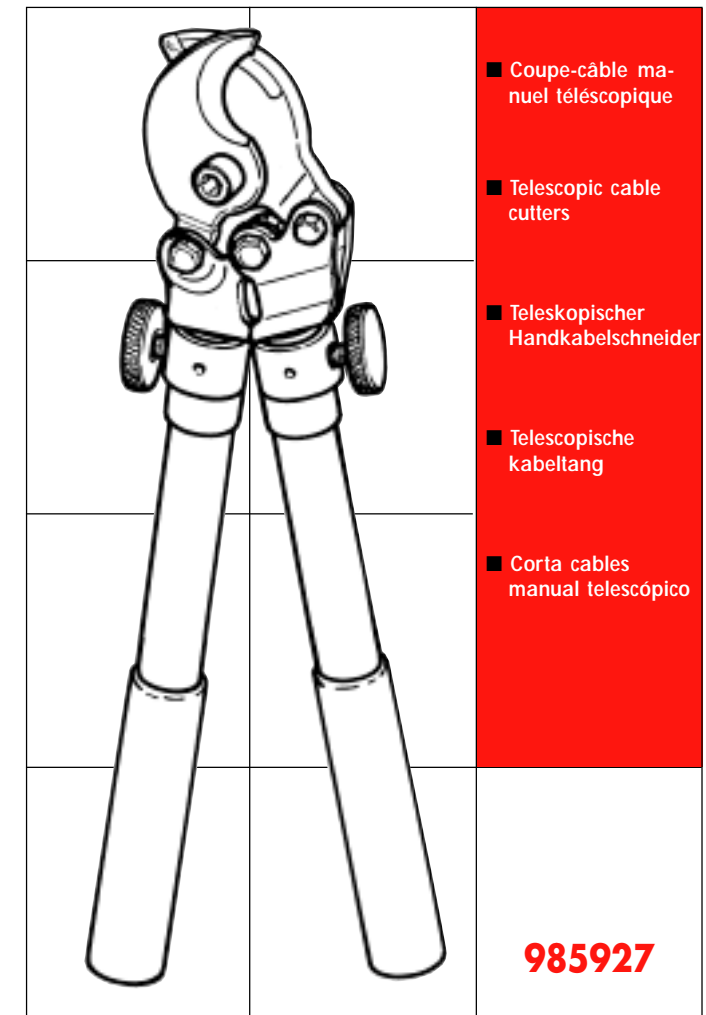

Pièces détachées
Spare parts
Ersatzteile
Wisselstukken
Piezas de recambios

Pour votre sécurité
For your own safety
Zur eigenen Sicherheit
Voor uw veiligheid
Para su propia seguridad

- Les produits à la marque FACOM ELEC ne sont pas destinés aux travaux sous tension. Pour ces travaux, se référer au programme FACOM ISOLE 1000 V - Norme EN60900.
- FACOM ELEC branded products are not intended for working on live components. For this type of application, refer to the FACOM 1000 V insulated range; Standard EN60900.
- Die Werkzeuge der Sparte FACOM ELEC sind für Arbeiten unter Spannung nicht geeignet. Bei Arbeiten unter Spannung empfiehlt sich das Programm FACOM-1000V ISOLIERT / Norm EN60900.
- De producten onder de merknaam FACOM ELEC uitgebracht, zijn niet bestemd voor het werken bij een spanningsbron. Hiervoor is geschikt het programma FACOM 1000V, norm EN60900.
- Los productos de la marca FACOM ELEC no están destinados a trabajos con voltaje. Para esos trabajos, véase el programa FACOM ISOLE 1000 V - Norma EN60900.

FACOM ELEC

Notice d'instructions
Instruction manual
Bedienungsanleitung
Gebruiksaanwijzing
Guía de instrucciones
NU-985927/99

 **FACOM**

Caractéristiques
Specifications
Kenndaten
Kenmerken
Características