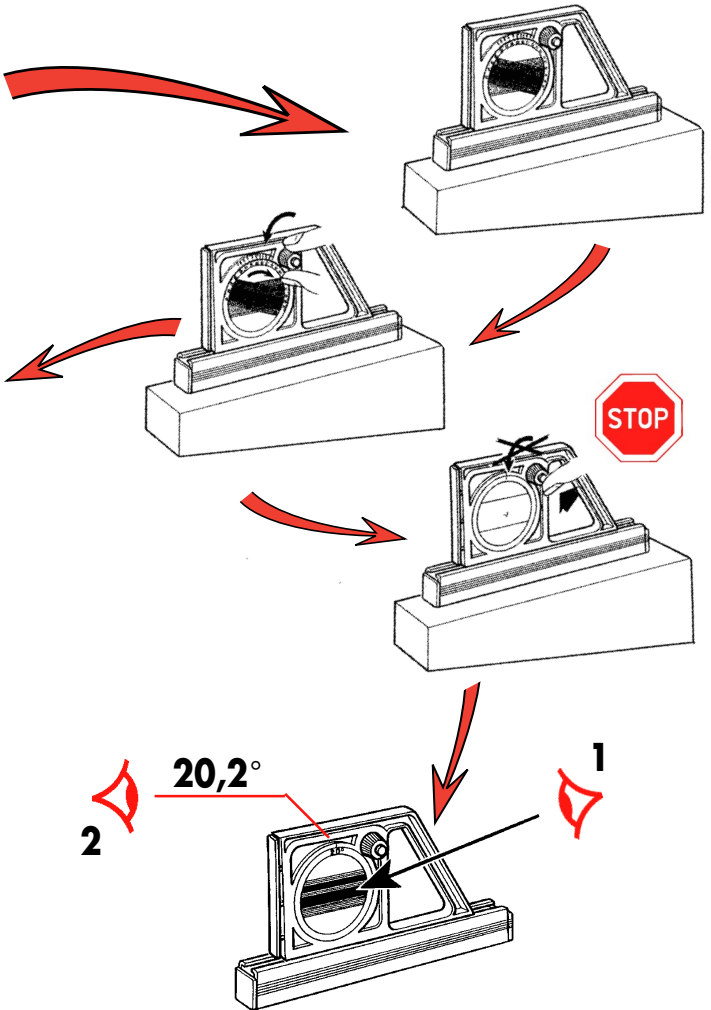

Echelle mobile
Mobile scale
Mobile Skala
Glijdende schaal
Escala móvil
Scala mobile

Moire
Vial
Libelle
Moor
Sombreado
Moire

Réglage de l'échelle mobile
Mobile scale setting
Einstellen der mobilen Skala
Het regelen van de glijdende schaal
Ajuste de la escala móvil
Regolazione della scala mobile

RELEVER UN ANGLE
ANGLE MEASUREMENT
WINKELMESSUNG
HOEK OP TE MERKEN
MEDIR UN ANGULO
LEGGERE UN ANGOLO

20,2°

AFFICHER ET REPORTER UN ANGLE
DISPLAY AND TRANSFER ANGLE
WINKELANZEIGE UND ÜBERTRAGUNG
EEN HOEK AANPLAKKEN EN UIT TE STELLEN
MOSTRAR Y TRAZAR UN ANGULO
VISUALIZZARE E RIPORTARE UN ANGOLO