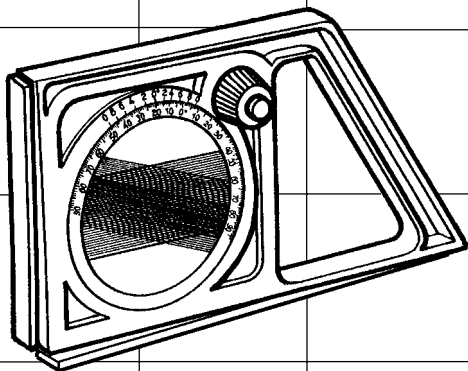

4106.10

- NIVEAU
INDICATEUR
D'ANGLE
- LEVEL AND
ANGLE
INDICATOR
- PLANMESSER
MIT
WINKELANZEIG
- HOEKMEET
WATERPAS
- NIVEL
INDICADOR DE
ANGULO
- LIVELLO
INDICATORE
D'ANGOLO

Notice d'instructions
Instruction manual
Bedienungsanleitung
Gebruiksaanwijzing
Guia de instrucciones
Istruzioni per l'utilizzo
NU-4106.10/97

Précision
Accuracy
Messgenauigkeit
Nauwkeurigheid
Precisión
Precisione

0,2°

Echelle fixe
Fixed scale
Fetskala
Vaste schaal
Escala fija
Scala fissa

Poussoir de blocage de l'échelle mobile
"Protactor" locking swich
Feststellschalter der mobilen scala
Druknop van blokkeren van de glijdende schaal
Botón pulsador de bloqueo de la escala móvil
Pulsante di bloccaggio della scala mobile