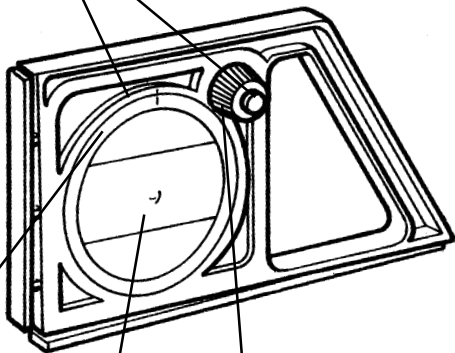

4106.10

- NIVEAU
INDICATEUR
D'ANGLE
- LEVEL AND
ANGLE
INDICATOR
- PLANMESSER
MIT
WINKELANZEIG
- HOEKMEET
WATERPAS
- NIVEL
INDICADOR DE
ANGULO
- LIVELLO
INDICATORE
D'ANGOLO

Notice d'instructions
Instruction manual
Bedienungsanleitung
Gebruiksaanwijzing
Guia de instrucciones
Istruzioni per l'utilizzo
NU-4106.10/97

Précision
Accuracy
Messgenauigkeit
Nauwkeurigheid
Precisión
Precisione

0,2°

Echelle fixe
Fixed scale
Fetskala
Vaste schaal
Escala fija
Scala fissa

Poussoir de blocage de l'échelle mobile
"Protactor" locking swich
Feststellschalter der mobilen scala
Druknop van blokkeren van de glijdende schaal
Botón pulsador de bloqueo de la escala móvil
Pulsante di bloccaggio della scala mobile