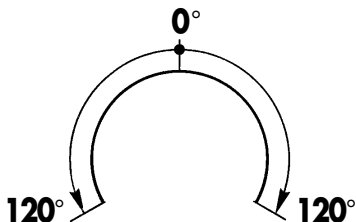

4106.10

- NIVEAU
INDICATEUR
D'ANGLE
- LEVEL AND
ANGLE
INDICATOR
- PLANMESSER
MIT
WINKELANZEIG
- HOEKMEET
WATERPAS
- NIVEL
INDICADOR DE
ANGULO
- LIVELLO
INDICATORE
D'ANGOLO

Notice d'instructions
Instruction manual
Bedienungsanleitung
Gebruiksaanwijzing
Guia de instrucciones
Istruzioni per l'utilizzo
NU-4106.10/97

Précision
Accuracy
Messgenauigkeit
Nauwkeurigheid
Precisión
Precisione

0,2°

Echelle fixe
Fixed scale
Fetskala
Vaste schaal
Escala fija
Scala fissa

Poussoir de blocage de l'échelle mobile
"Protactor" locking swich
Feststellschalter der mobilen scala
Druknop van blokkeren van de glijdende schaal
Botón pulsador de bloqueo de la escala móvil
Pulsante di bloccaggio della scala mobile