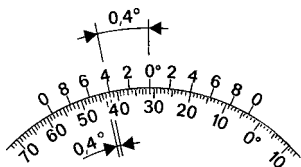

AFFICHER ET REPORTER UN ANGLE
DISPLAY AND TRANSFER ANGLE
WINKELANZEIGE UND ÜBERTRAGUNG
EEN HOEK AANPLAKKEN EN UIT TE STELLEN
MOSTRAR Y TRAZAR UN ANGULO
VISUALIZZARE E RIPORTARE UN ANGOLO

31,4°