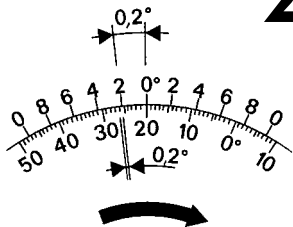

Echelle mobile
Mobile scale
Mobile Skala
Glijdende schaal
Escala móvil
Scala mobile

Moire
Vial
Libelle
Moor
Sombreado
Moire

Réglage de l'échelle mobile
Mobile scale setting
Einstellen der mobilen Skala
Het regelen van de glijdende schaal
Ajuste de la escala móvil
Regolazione della scala mobile

RELEVER UN ANGLE
ANGLE MEASUREMENT
WINKELMESSUNG
HOEK OP TE MERKEN
MEDIR UN ANGULO
LEGGERE UN ANGOLO

20,2°

AFFICHER ET REPORTER UN ANGLE
DISPLAY AND TRANSFER ANGLE
WINKELANZEIGE UND ÜBERTRAGUNG
EEN HOEK AANPLAKKEN EN UIT TE STELLEN
MOSTRAR Y TRAZAR UN ANGULO
VISUALIZZARE E RIPORTARE UN ANGOLO