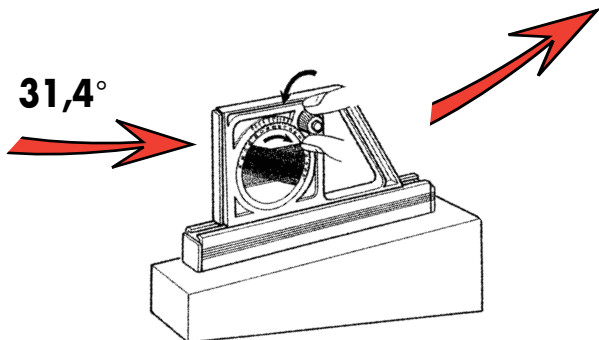

RELEVER UN ANGLE
ANGLE MEASUREMENT
WINKELMESSUNG
HOEK OP TE MERKEN
MEDIR UN ANGULO
LEGGERE UN ANGOLO

20,2°

AFFICHER ET REPORTER UN ANGLE
DISPLAY AND TRANSFER ANGLE
WINKELANZEIGE UND ÜBERTRAGUNG
EEN HOEK AANPLAKKEN EN UIT TE STELLEN
MOSTRAR Y TRAZAR UN ANGULO
VISUALIZZARE E RIPORTARE UN ANGOLO