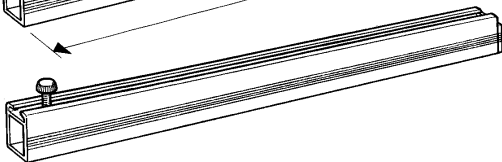

Précision
Accuracy
Messgenauigkeit
Nauwkeurigheid
Precisión
Precisione

0,2°

Echelle fixe
Fixed scale
Fetskala
Vaste schaal
Escala fija
Scala fissa

Poussoir de blocage de l'échelle mobile
"Protactor" locking swich
Feststellschalter der mobilen scala
Druknop van blokkeren van de glijdende schaal
Botón pulsador de bloqueo de la escala móvil
Pulsante di bloccaggio della scala mobile

Echelle mobile
Mobile scale
Mobile Skala
Glijdende schaal
Escala móvil
Scala mobile

Moire
Vial
Libelle
Moor
Sombreado
Moire

Réglage de l'échelle mobile
Mobile scale setting
Einstellen der mobilen Skala
Het regelen van de glijdende schaal
Ajuste de la escala móvil
Regolazione della scala mobile