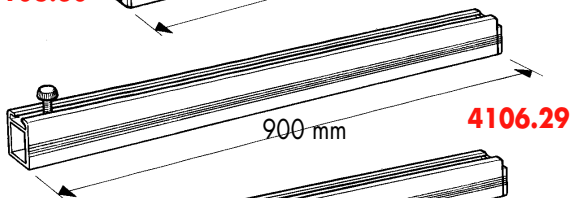

Précision
Accuracy
Messgenauigkeit
Nauwkeurigheid
Precisión
Precisione

0,2°

Echelle fixe
Fixed scale
Fetskala
Vaste schaal
Escala fija
Scala fissa

Poussoir de blocage de l'échelle mobile
"Protactor" locking swich
Feststellschalter der mobilen scala
Druknop van blokkeren van de glijdende schaal
Botón pulsador de bloqueo de la escala móvil
Pulsante di bloccaggio della scala mobile

Echelle mobile
Mobile scale
Mobile Skala
Glijdende schaal
Escala móvil
Scala mobile

Moire
Vial
Libelle
Moor
Sombreado
Moire

Réglage de l'échelle mobile
Mobile scale setting
Einstellen der mobilen Skala
Het regelen van de glijdende schaal
Ajuste de la escala móvil
Regolazione della scala mobile